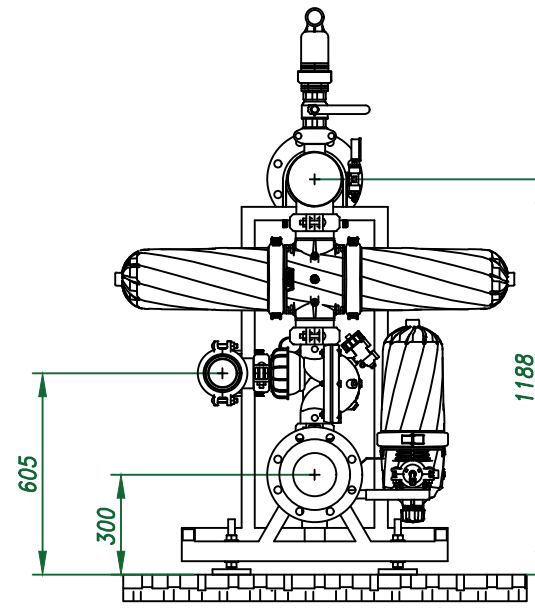

Вид спереди

Вид слева

Вид сверху

Изометрия

					Автоматич. дисковый фильтр Azud Helix 4DCL3HF/6FX			
Изм.	Лист	№ документа	Подп.	Дата		Лит.	Лист	Листов
					Виды, изометрия			
						ООО "Гидра Фильтр"		