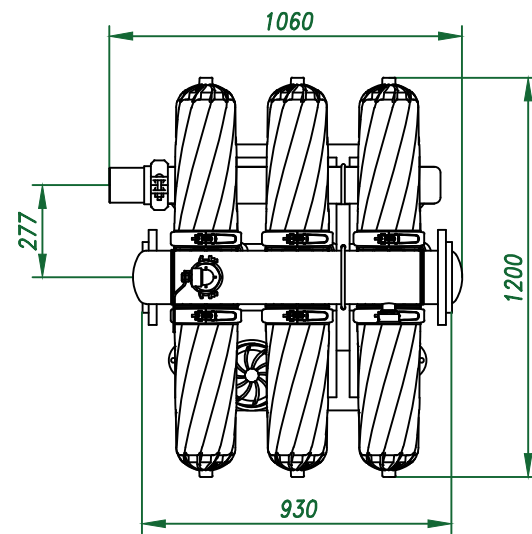

Вид спереди

Вид слева

Вид сверху

Изометрия

					Автоматич. дисковый фильтр Azud Helix 4DCL3HF/6FX			
Изм.	Лист	№ документа	Подп.	Дата		Лит.	Лист	Листов
					Виды, изометрия			
						ООО "Гидра Фильтр"		