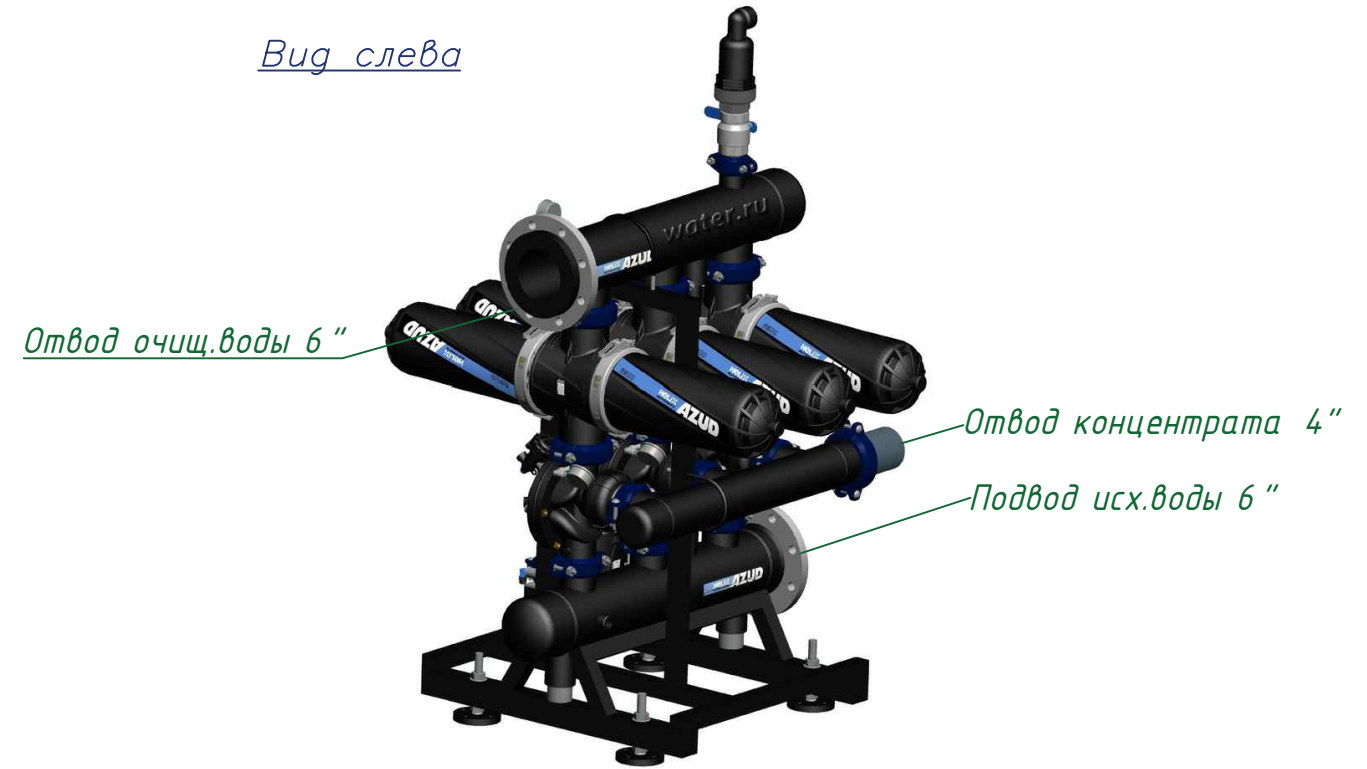

Вид спереди

Вид слева

Вид сверху

Изометрия

					Автоматич. дисковый фильтр Azud Helix 4DCL3HF/6FX			
Изм.	Лист	№ документа	Подп.	Дата		Лит.	Лист	Листов
					Виды, изометрия			
						ООО "Гидра Фильтр"		